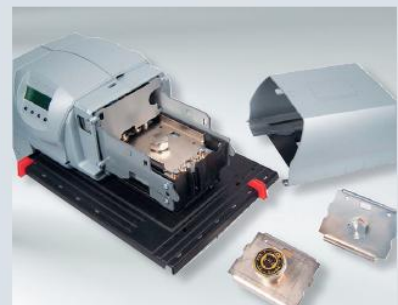

Pour commander :

Tel : 01 76 58 61 71
Email : info@bdmi.fr
www.bdmi.fr